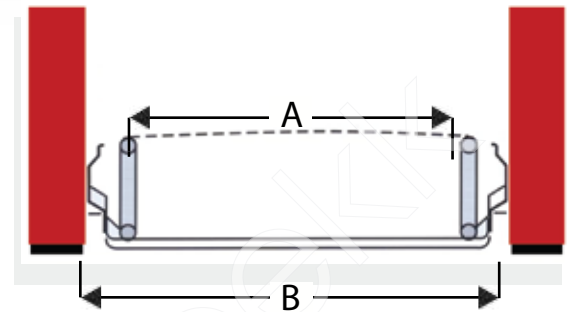

- Mécanisme innovateur 3-plis permettant des designs de moderne à traditionnel.
Innovative tri-fold mechanism allows for designs from modern to traditional.

- Lattes de contre-plaqué de bouleau Russe haut de gamme à 6 plis pour un confort sans précédent.
Flexible hi-quality 6-ply Russian birch plywood slats for unparalleled comfort.

- Design et manufacturier d'inspiration européenne.
Euro inspired design and manufacturing.
- Matelas certifié FR inclus.
FR rated mattress included.

ULTIMATE COMFORT - CONFORT ULTIME

Modèle / Model	Description	Mécanisme / Mechanism	A	B
COSMO80/6	Simple / Single	800mm (31-1/2")	730mm (28-3/4")	920mm (36-1/4")
COSMO140/6	Double / Double	1 400mm (55-1/4")	1 330mm (52-3/8")	1 520mm (59-7/8")
COSMO150/6	Grand lit double / Queen	1 500mm (59")	1 430mm (56-1/4")	1 620mm (63-3/4")

INCLUS INCLUDED

Embout F25 & Sous-pattes
End Cap F25 & Floor Glides

Poignée filaire
Metal Handle

COMMANDE SPÉCIALE SPECIAL ORDER

- Fixation de devantures :
seulement avec cadre ou
1/2 cadre.
Code: COSMOFACIA
Pair of fixation pattern front
panel: only with frame or half
frame.
- Pieds de plastique
Code: COSMOLEG80MM
Set of Feet
80 -100mm (3-1/8" - 4")