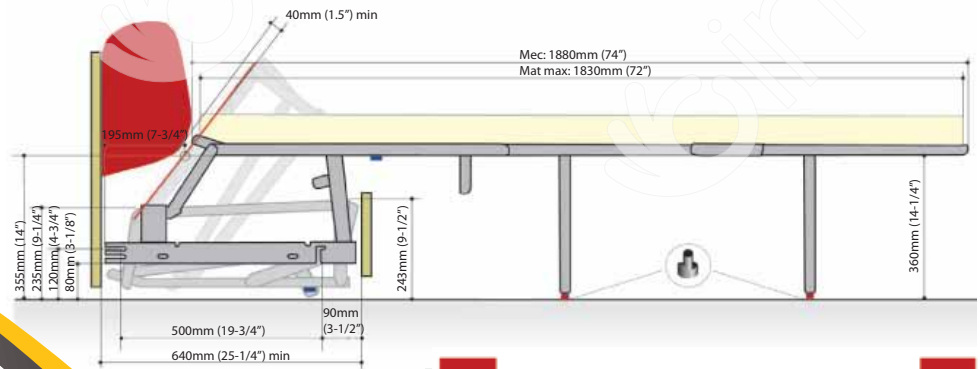

- Mécanisme innovateur 3-plis permettant des designs de moderne à traditionnel.
Innovative tri-fold mechanism allows for designs from modern to traditional.

- Lattes de contre-plaqué de bouleau Russe haut de gamme à 6 plis pour un confort sans précédent.
Flexible hi-quality 6-ply Russian birch plywood slats for unparalleled comfort.

- Design et manufacturier d'inspiration européenne.
Euro inspired design and manufacturing.
- Matelas certifié FR inclus.
FR rated mattress included.

ULTIMATE COMFORT - CONFORT ULTIME

Modèle / Model	Description	Mécanisme / Mechanism	A	B
COSMO80/6	Simple / Single	800mm (31-1/2")	730mm (28-3/4")	920mm (36-1/4")
COSMO140/6	Double / Double	1 400mm (55-1/4")	1 330mm (52-3/8")	1 520mm (59-7/8")
COSMO150/6	Grand lit double / Queen	1 500mm (59")	1 430mm (56-1/4")	1 620mm (63-3/4")

INCLUS INCLUDED

Embout F25 & Sous-pattes
End Cap F25 & Floor Glides

Poignée filaire
Metal Handle

COMMANDE SPÉCIALE SPECIAL ORDER

- Fixation de devantures :
seulement avec cadre ou
1/2 cadre.
Code: COSMOFACIA
Pair of fixation pattern front
panel: only with frame or half
frame.
- Pieds de plastique
Code: COSMOLEG80MM
Set of Feet
80 -100mm (3-1/8" - 4")