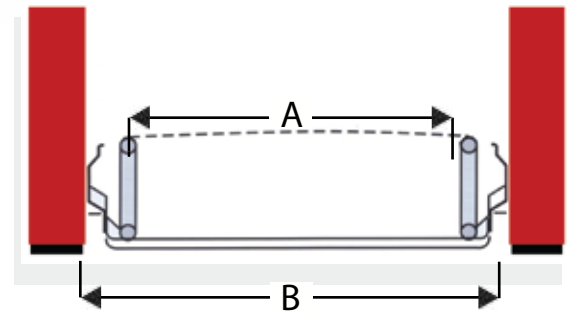

- Mécanisme innovateur 3-plis permettant des designs de moderne à traditionnel.
Innovative tri-fold mechanism allows for designs from modern to traditional.

- Lattes de contre-plaqué de bouleau Russe haut de gamme à 6 plis pour un confort sans précédent.
Flexible hi-quality 6-ply Russian birch plywood slats for unparalleled comfort.

- Design et manufacturier d'inspiration européenne.
Euro inspired design and manufacturing.
- Matelas certifié FR inclus.
FR rated mattress included.

ULTIMATE COMFORT - CONFORT ULTIME

Modèle / Model	Description	Mécanisme / Mechanism	A	B
COSMO80/6	Simple / Single	800mm (31-1/2")	730mm (28-3/4")	920mm (36-1/4")
COSMO140/6	Double / Double	1 400mm (55-1/4")	1 330mm (52-3/8")	1 520mm (59-7/8")
COSMO150/6	Grand lit double / Queen	1 500mm (59")	1 430mm (56-1/4")	1 620mm (63-3/4")

INCLUS INCLUDED

Embout F25 & Sous-pattes
End Cap F25 & Floor Glides

Poignée filaire
Metal Handle

COMMANDE SPÉCIALE SPECIAL ORDER

- Fixation de devantures :
seulement avec cadre ou
1/2 cadre.
Code: COSMOFACIA
Pair of fixation pattern front
panel: only with frame or half
frame.
- Pieds de plastique
Code: COSMOLEG80MM
Set of Feet
80 -100mm (3-1/8" - 4")