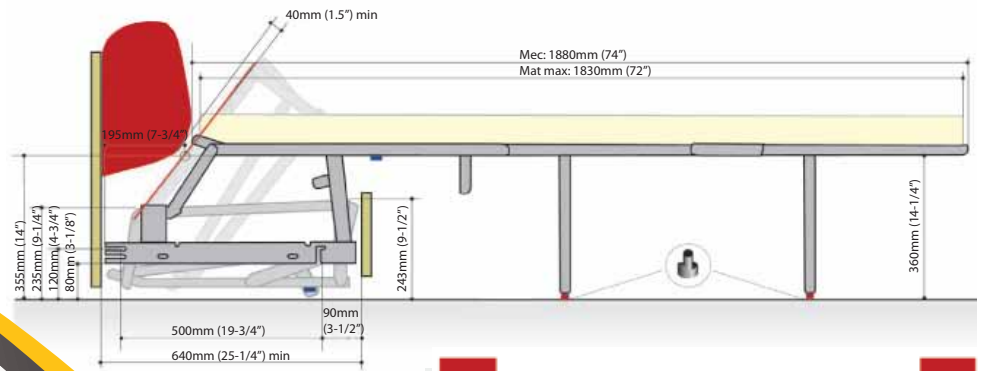

- Mécanisme innovateur 3-plis permettant des designs de moderne à traditionnel.
Innovative tri-fold mechanism allows for designs from modern to traditional.

- Lattes de contre-plaqué de bouleau Russe haut de gamme à 6 plis pour un confort sans précédent.
Flexible hi-quality 6-ply Russian birch plywood slats for unparalleled comfort.

- Design et manufacturier d'inspiration européenne.
Euro inspired design and manufacturing.
- Matelas certifié FR inclus.
FR rated mattress included.

ULTIMATE COMFORT - CONFORT ULTIME

Modèle / Model	Description	Mécanisme / Mechanism	A	B
COSMO80/6	Simple / Single	800mm (31-1/2")	730mm (28-3/4")	920mm (36-1/4")
COSMO140/6	Double / Double	1 400mm (55-1/4")	1 330mm (52-3/8")	1 520mm (59-7/8")
COSMO150/6	Grand lit double / Queen	1 500mm (59")	1 430mm (56-1/4")	1 620mm (63-3/4")

INCLUS INCLUDED

Embout F25 & Sous-pattes
End Cap F25 & Floor Glides

Poignée filaire
Metal Handle

COMMANDE SPÉCIALE SPECIAL ORDER

- Fixation de devantures :
seulement avec cadre ou
1/2 cadre.
Code: COSMOFACIA
Pair of fixation pattern front
panel: only with frame or half
frame.
- Pieds de plastique
Code: COSMOLEG80MM
Set of Feet
80 -100mm (3-1/8" - 4")